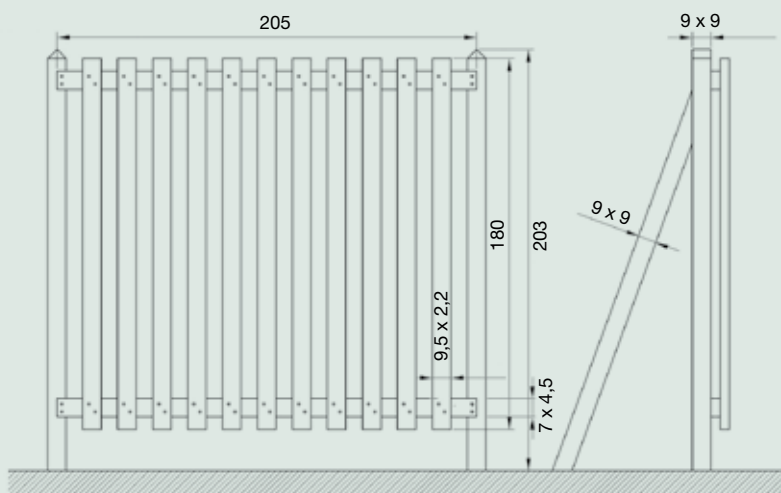

Acabado

Madera de castaño con dos capas de Dekor Lasur.

Entrega

Paneles montados. Pilares y tornillos aparte.

Información técnica

Medidas en cm

Instalación

En terreno blando
Hacer un agujero.
Hormigonar pilar.
Agujero 20 x 20.